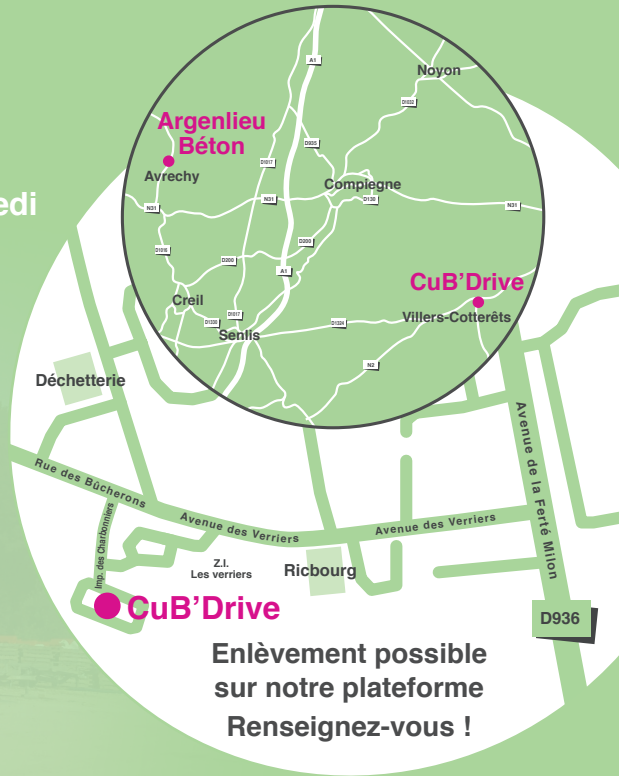

CuB'Drive

Le béton fait chez vous !

- > Livraison du lundi au vendredi
- > Paiement

ou Paiement en ligne

Enlèvement possible
sur notre plateforme
Renseignez-vous !

Suivez-nous en direct

Retrouvez en temps réel les informations
de notre plateforme CuB'Drive

C'est très simple :

1. 1 - Téléchargez l'application Centolive à l'aide des Qrcodes ci-dessous
2. 2 - Autorisez la réception des notifications via les paramètres de votre téléphone
3. 3 - Saisissez "02600" (Villers-Cotterêts) et choisissez CuB'Drive

C'est parti !